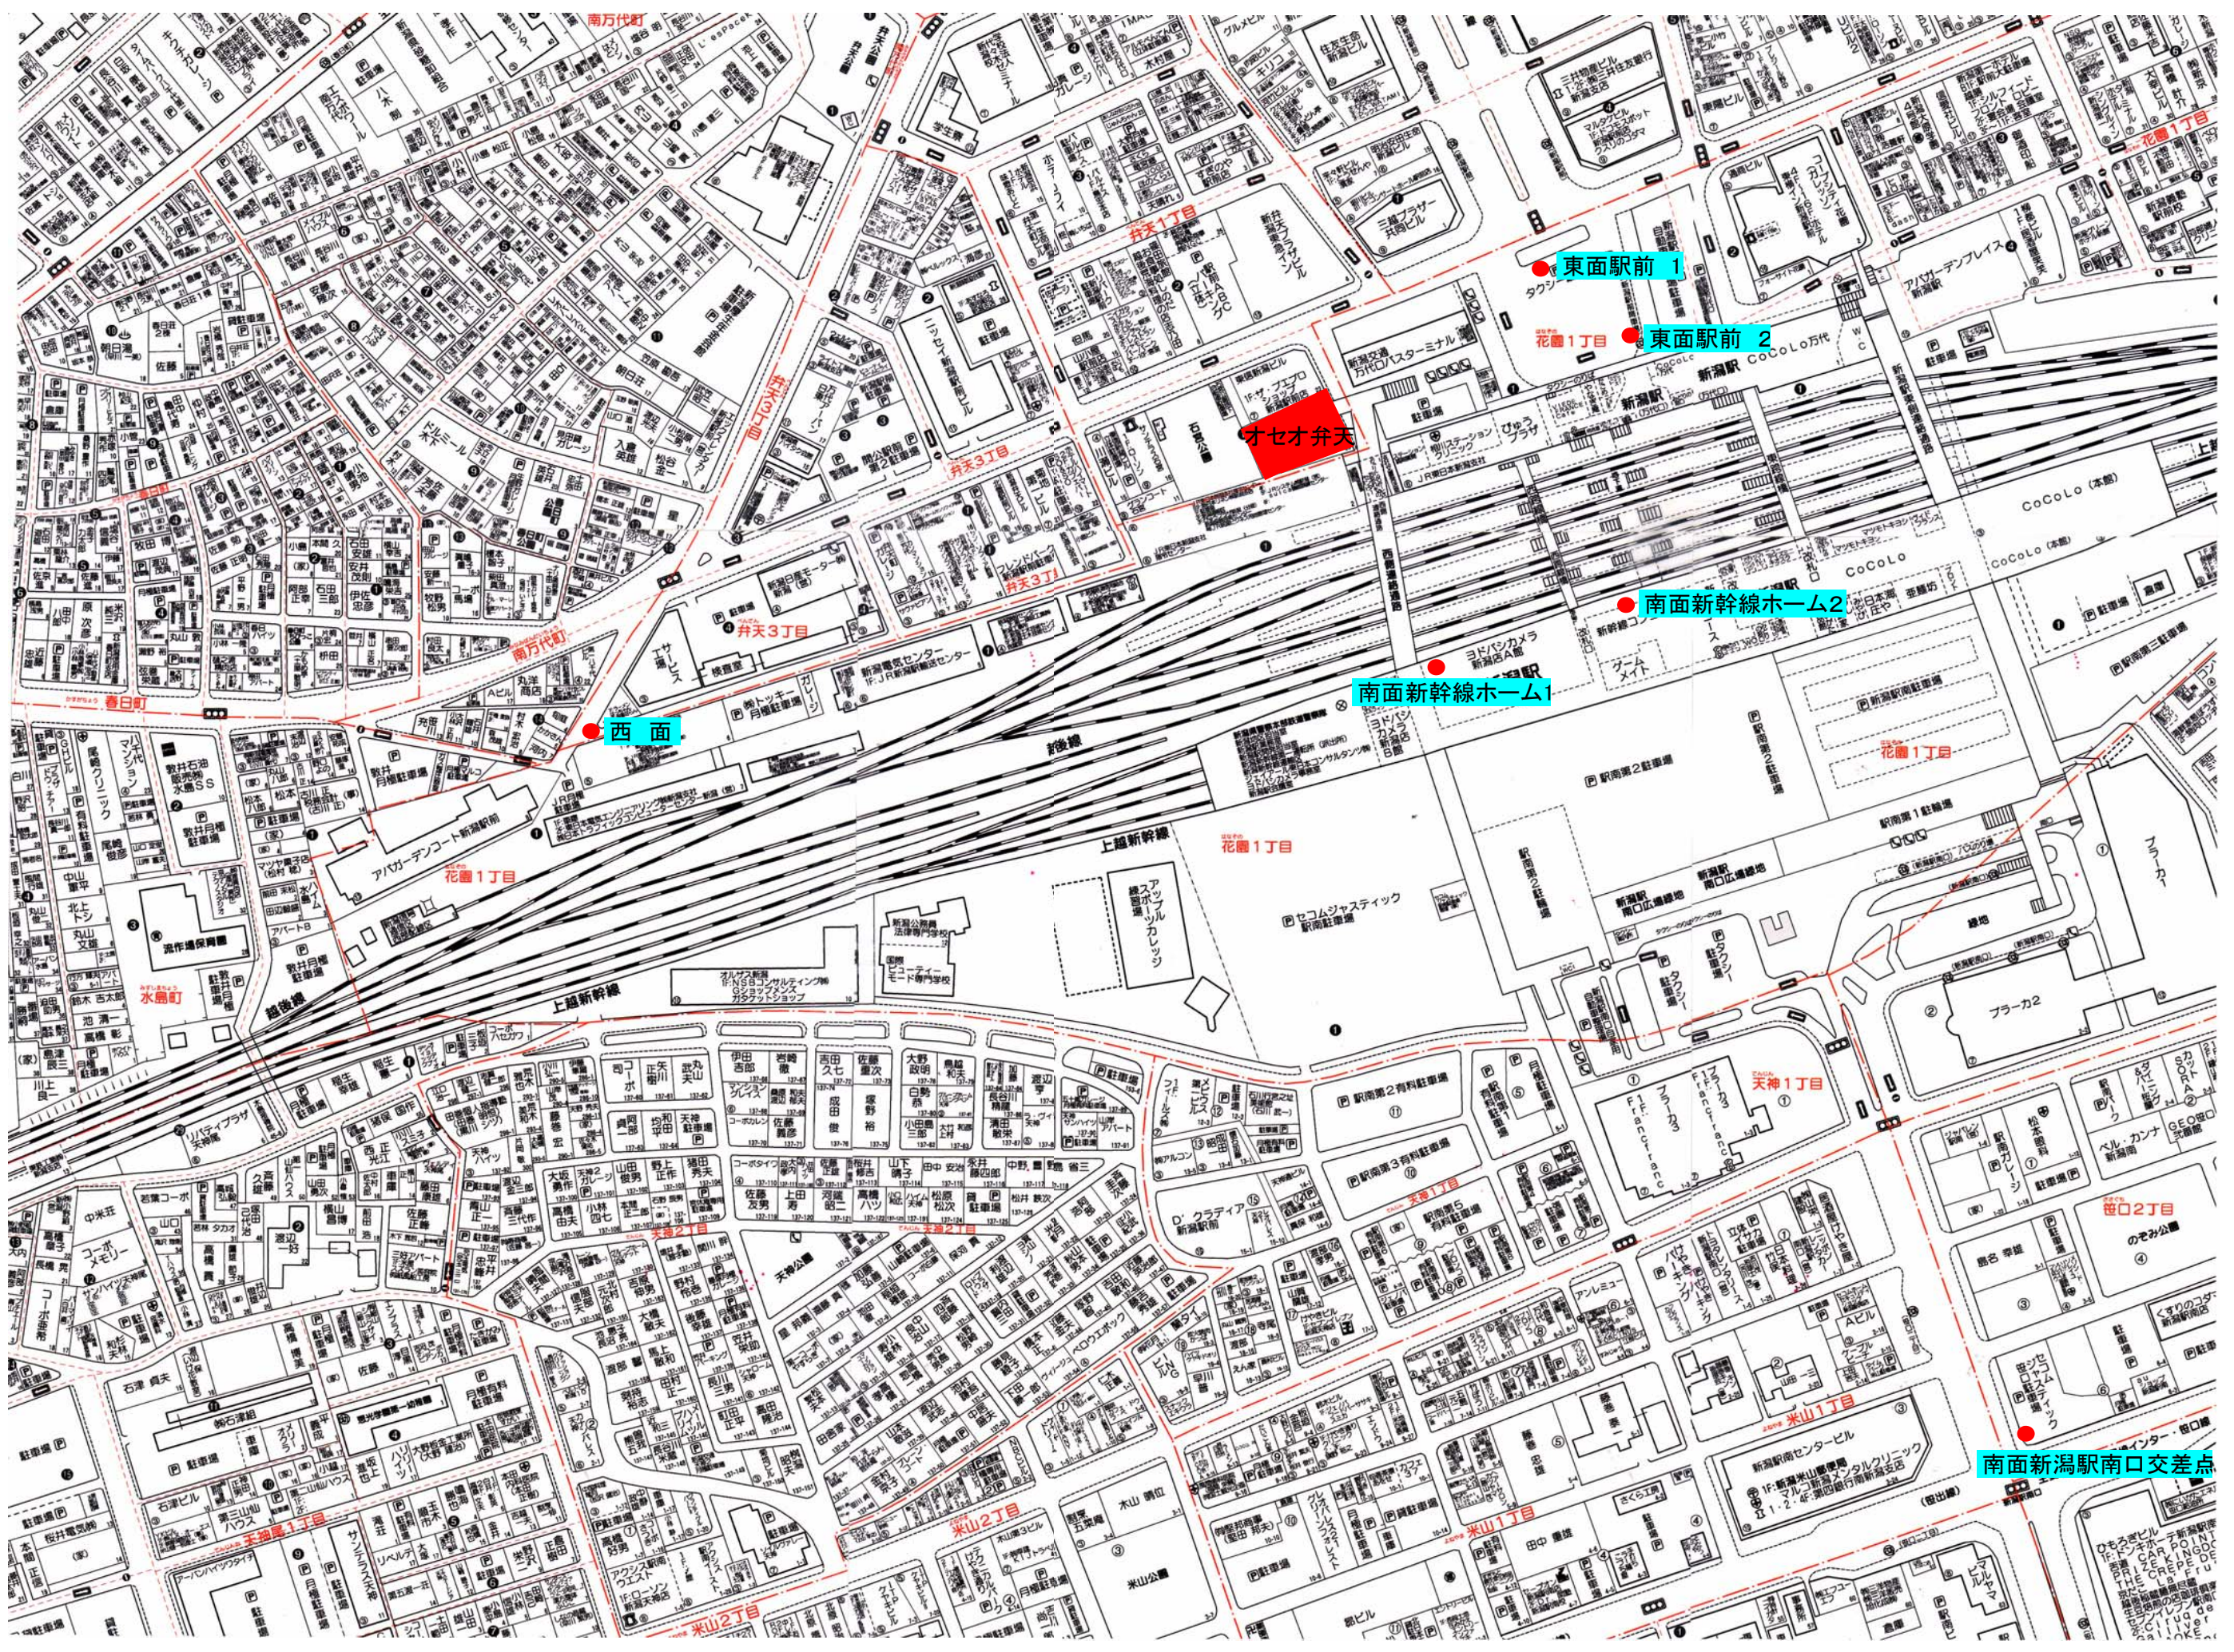

● 東面駅前 1

● 東面駅前 2

オセオ弁天

● 南面新幹線ホーム 2

● 南面新幹線ホーム 1

● 西面

● 南面新潟駅南口交差点